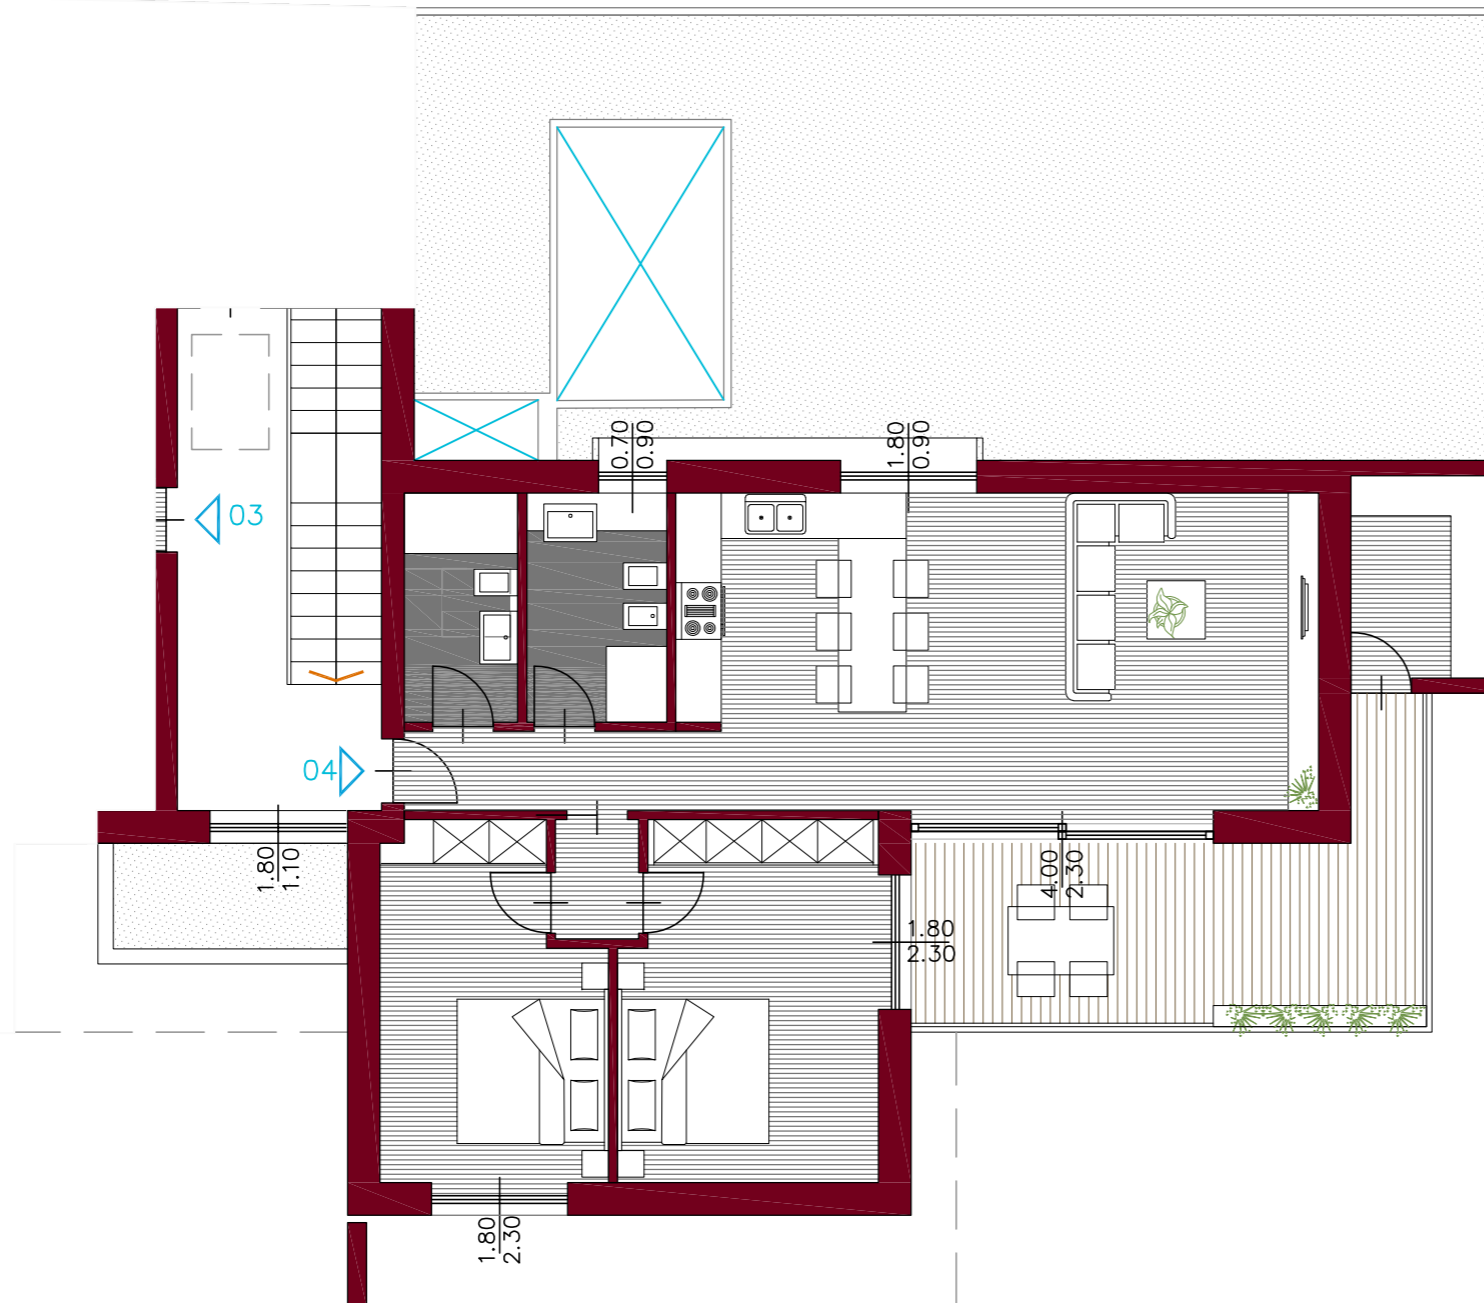

VILLA URBANA 20VENTI

Via Venezia | Riva del Garda (TN)
progetto architettonico: arch. Mattia Riccadonna

1° PIANO

PIANO TERRA

04 appartamento trilocale
misure indicative