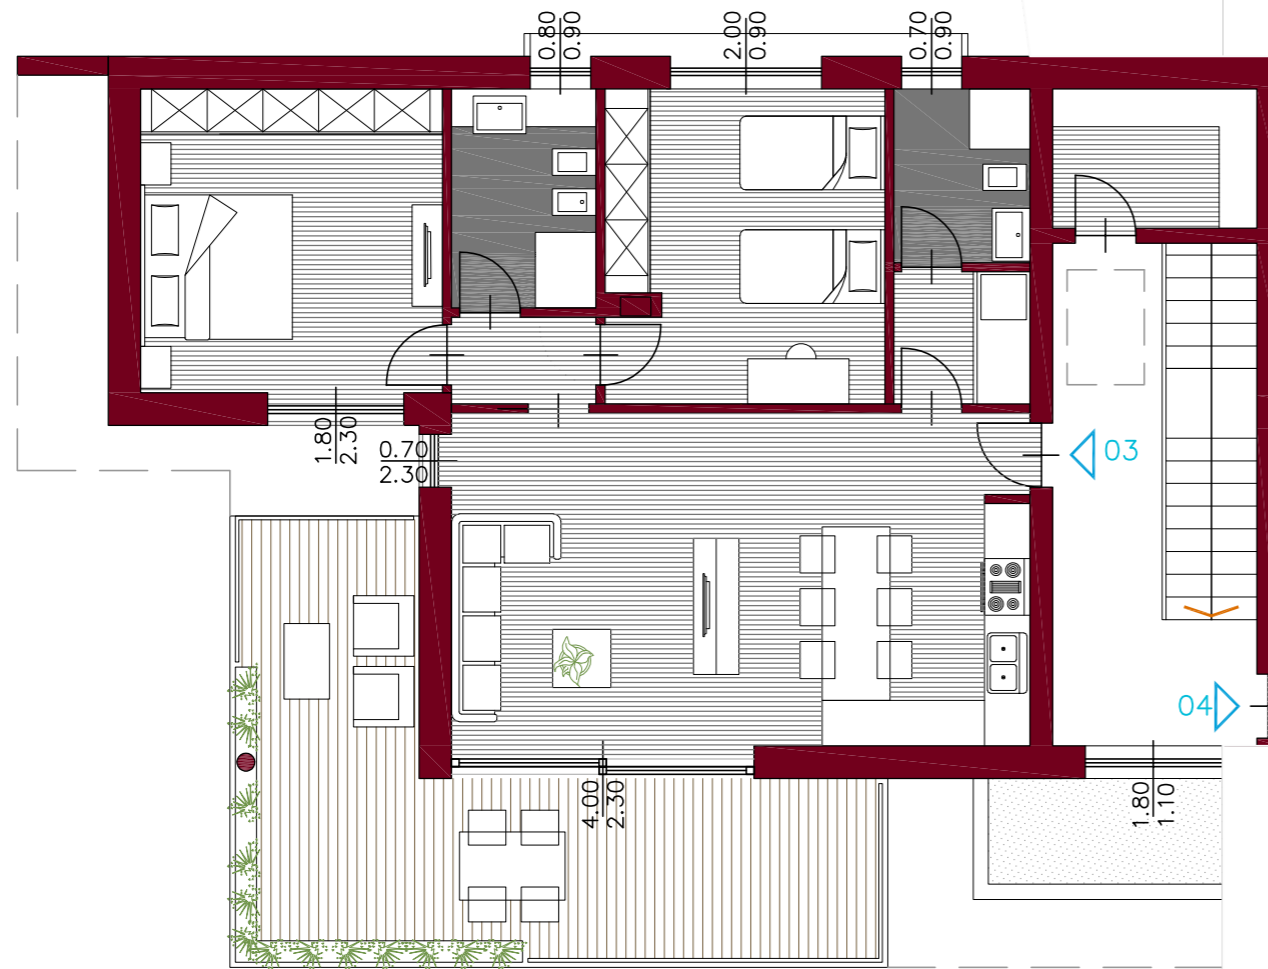

# VILLA URBANA 20VENTI

Via Venezia | Riva del Garda (TN)  
progetto architettonico: arch. Mattia Riccadonna

1° PIANO

PIANO TERRA

03 appartamento trilocale  
misure indicative