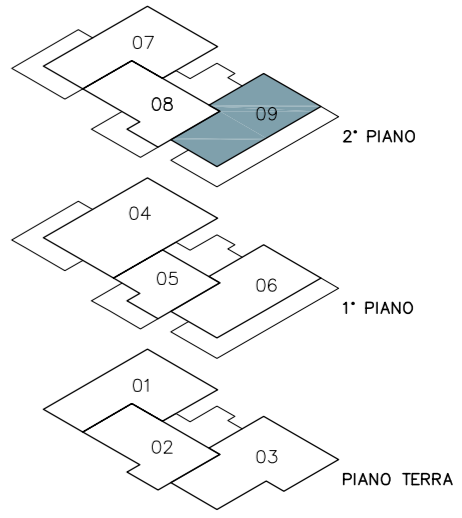

RESIDENZA CLIMA 20VENTI

Via Venezia | Riva del Garda (TN)
progetto architettonico: arch. Mattia Riccadonna

09 appartamento quadrilocale