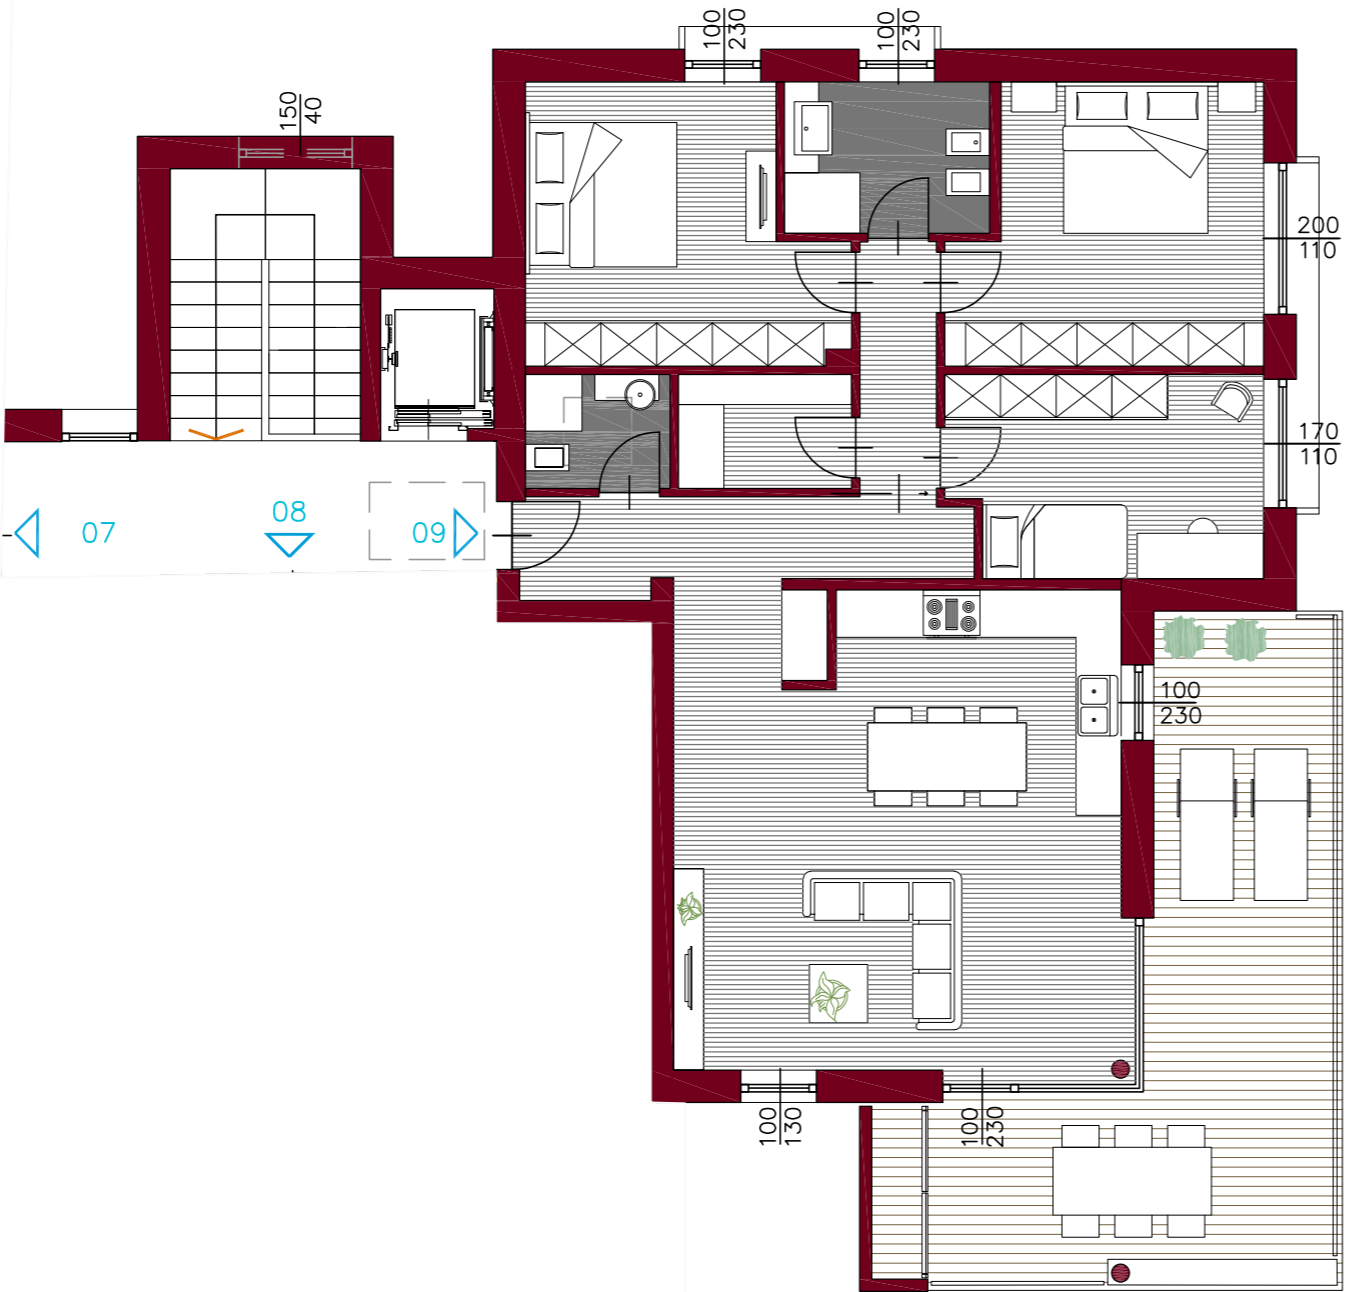

RESIDENZA CLIMA 20VENTI

Via Venezia | Riva del Garda (TN)
progetto architettonico: arch. Mattia Riccadonna

09 appartamento quadrilocale