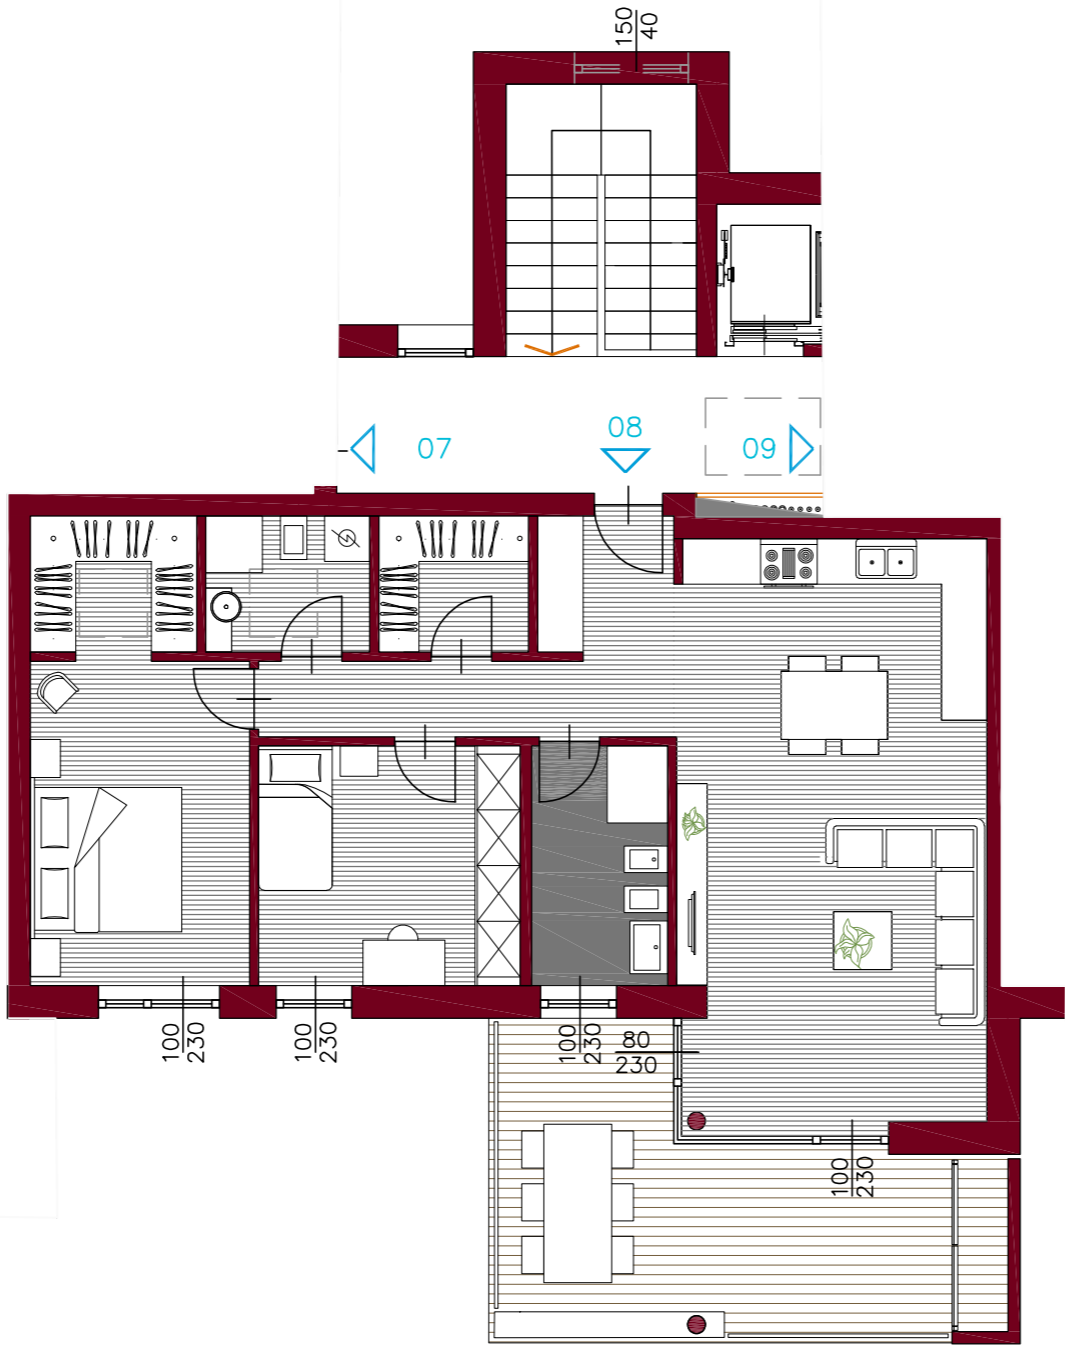

# RESIDENZA CLIMA 20VENTI

Via Venezia | Riva del Garda (TN)  
progetto architettonico: arch. Mattia Riccadonna

08 appartamento trilocale