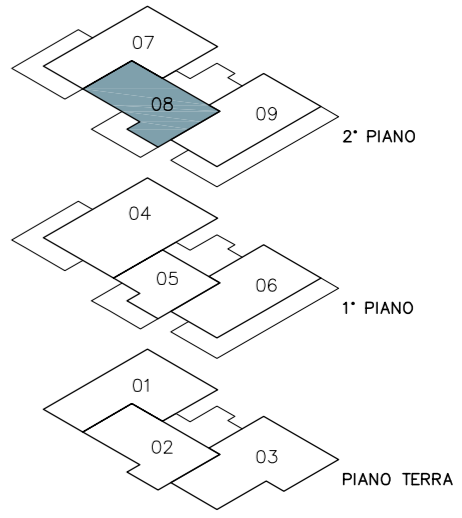

# RESIDENZA CLIMA 20VENTI

Via Venezia | Riva del Garda (TN)  
progetto architettonico: arch. Mattia Riccadonna

08 appartamento trilocale