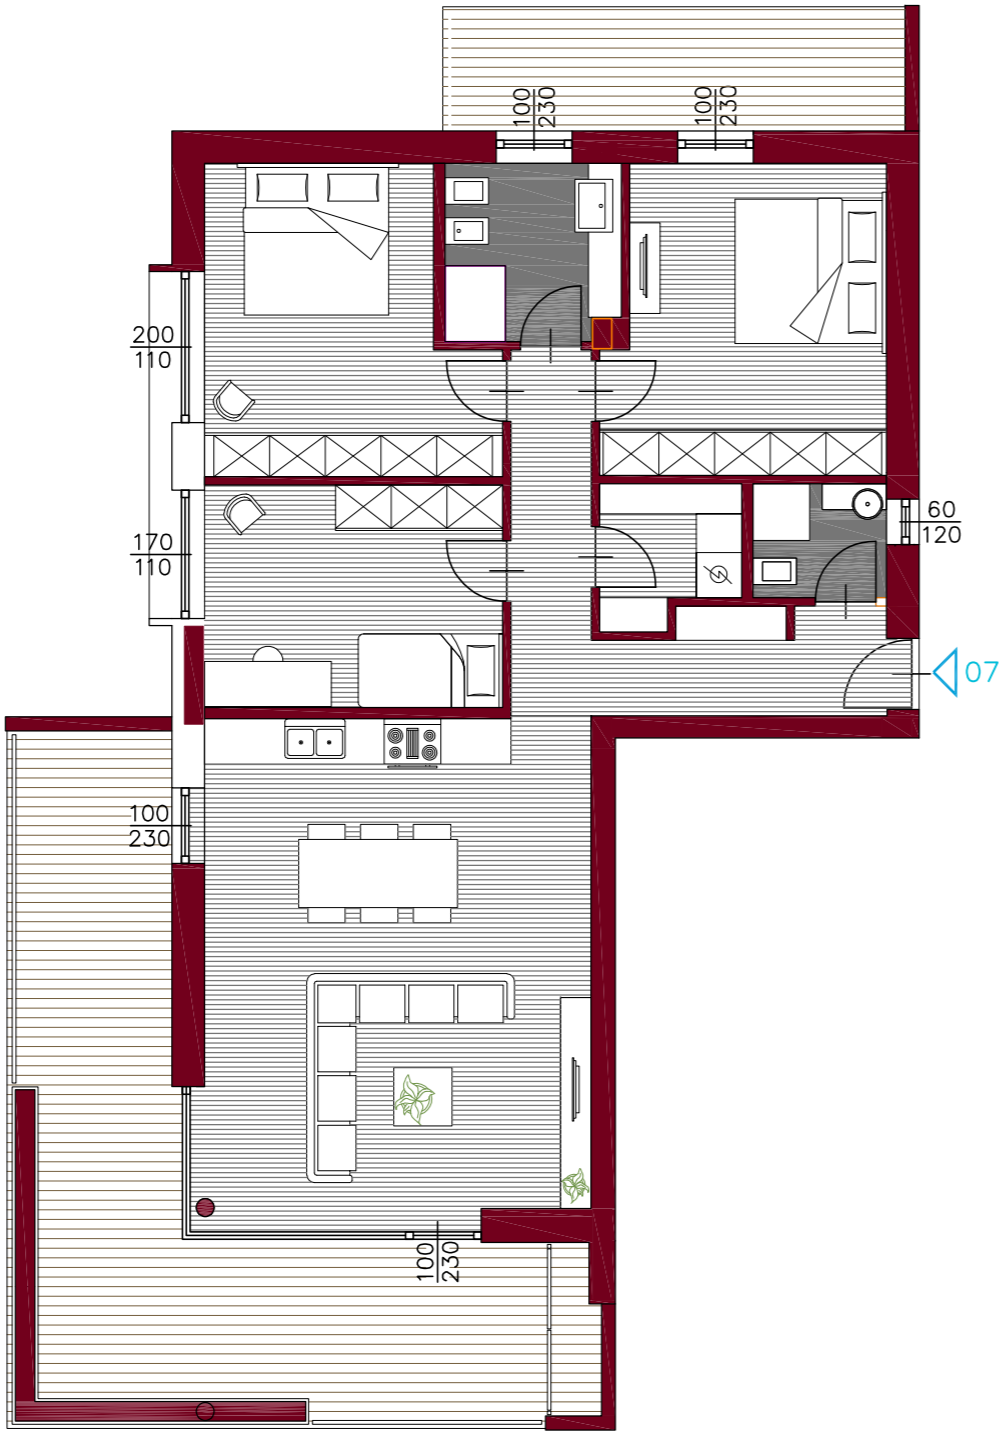

RESIDENZA CLIMA 20VENTI

Via Venezia | Riva del Garda (TN)
progetto architettonico: arch. Mattia Riccadonna

07 appartamento quadrilocale