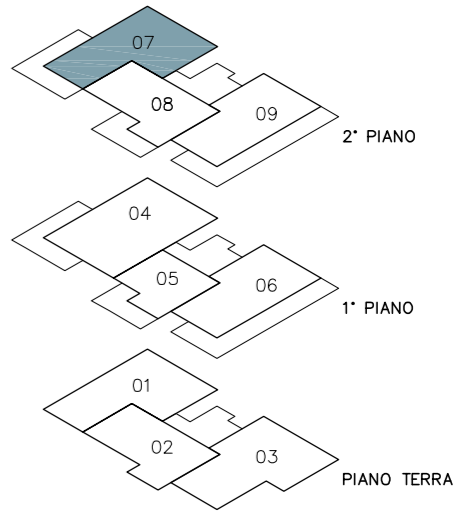

RESIDENZA CLIMA 20VENTI

Via Venezia | Riva del Garda (TN)
progetto architettonico: arch. Mattia Riccadonna

07 appartamento quadrilocale