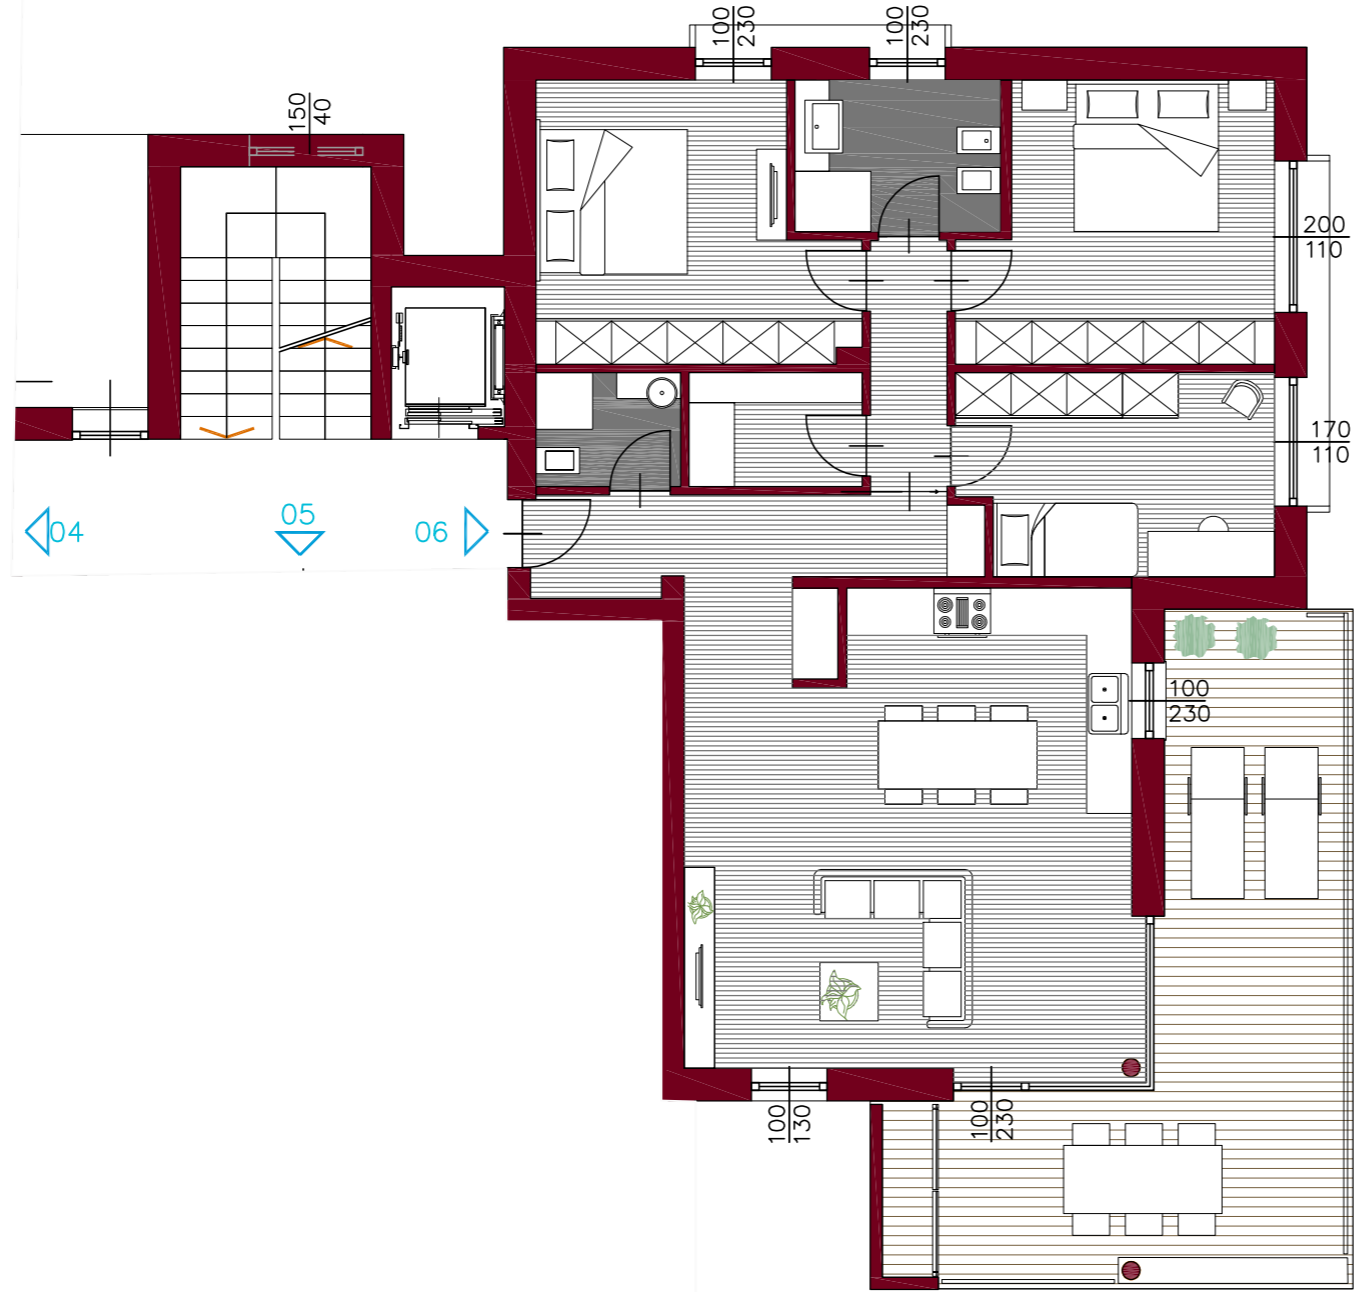

# RESIDENZA CLIMA 20VENTI

Via Venezia | Riva del Garda (TN)  
 progetto architettonico: arch. Mattia Riccadonna

**06** appartamento quadrilocale