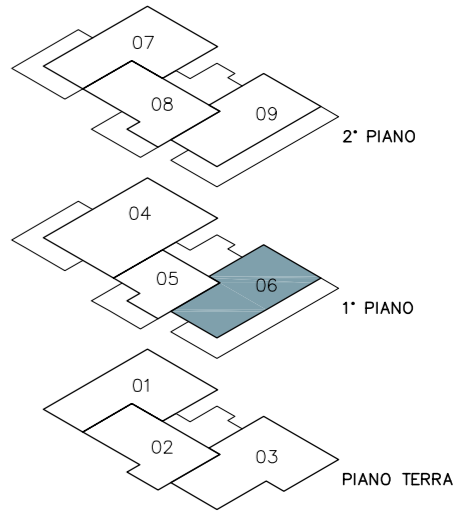

# RESIDENZA CLIMA 20VENTI

Via Venezia | Riva del Garda (TN)  
 progetto architettonico: arch. Mattia Riccadonna

**06** appartamento quadrilocale