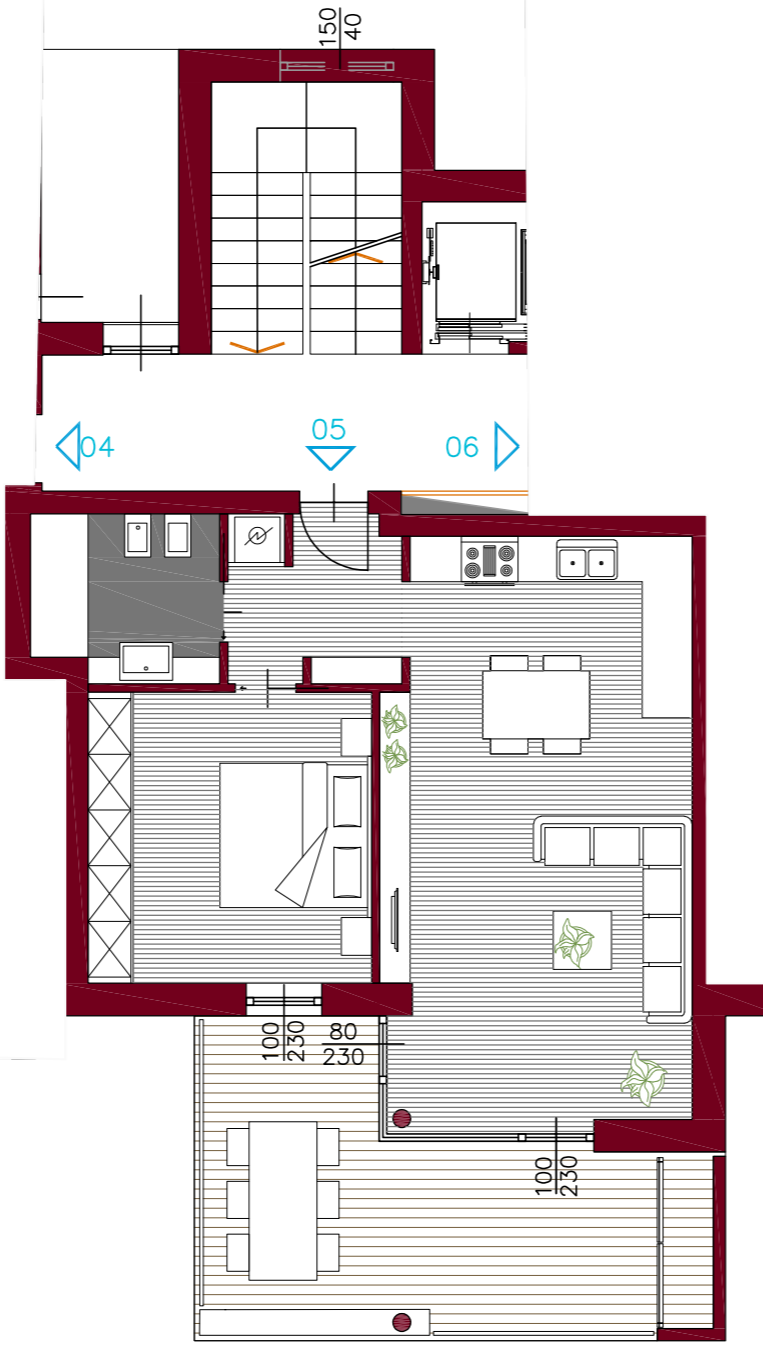

# RESIDENZA CLIMA 20VENTI

Via Venezia | Riva del Garda (TN)  
progetto architettonico: arch. Mattia Riccadonna

05 appartamento bilocale