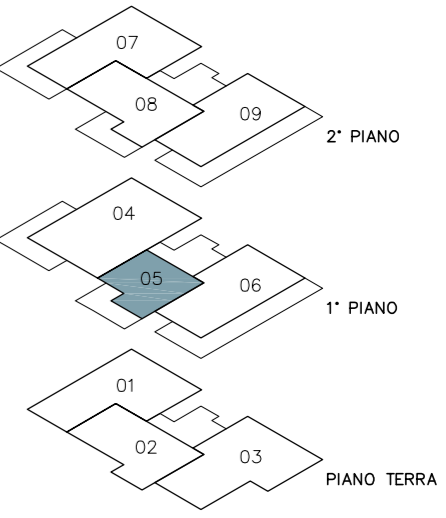

# RESIDENZA CLIMA 20VENTI

Via Venezia | Riva del Garda (TN)  
progetto architettonico: arch. Mattia Riccadonna

05 appartamento bilocale