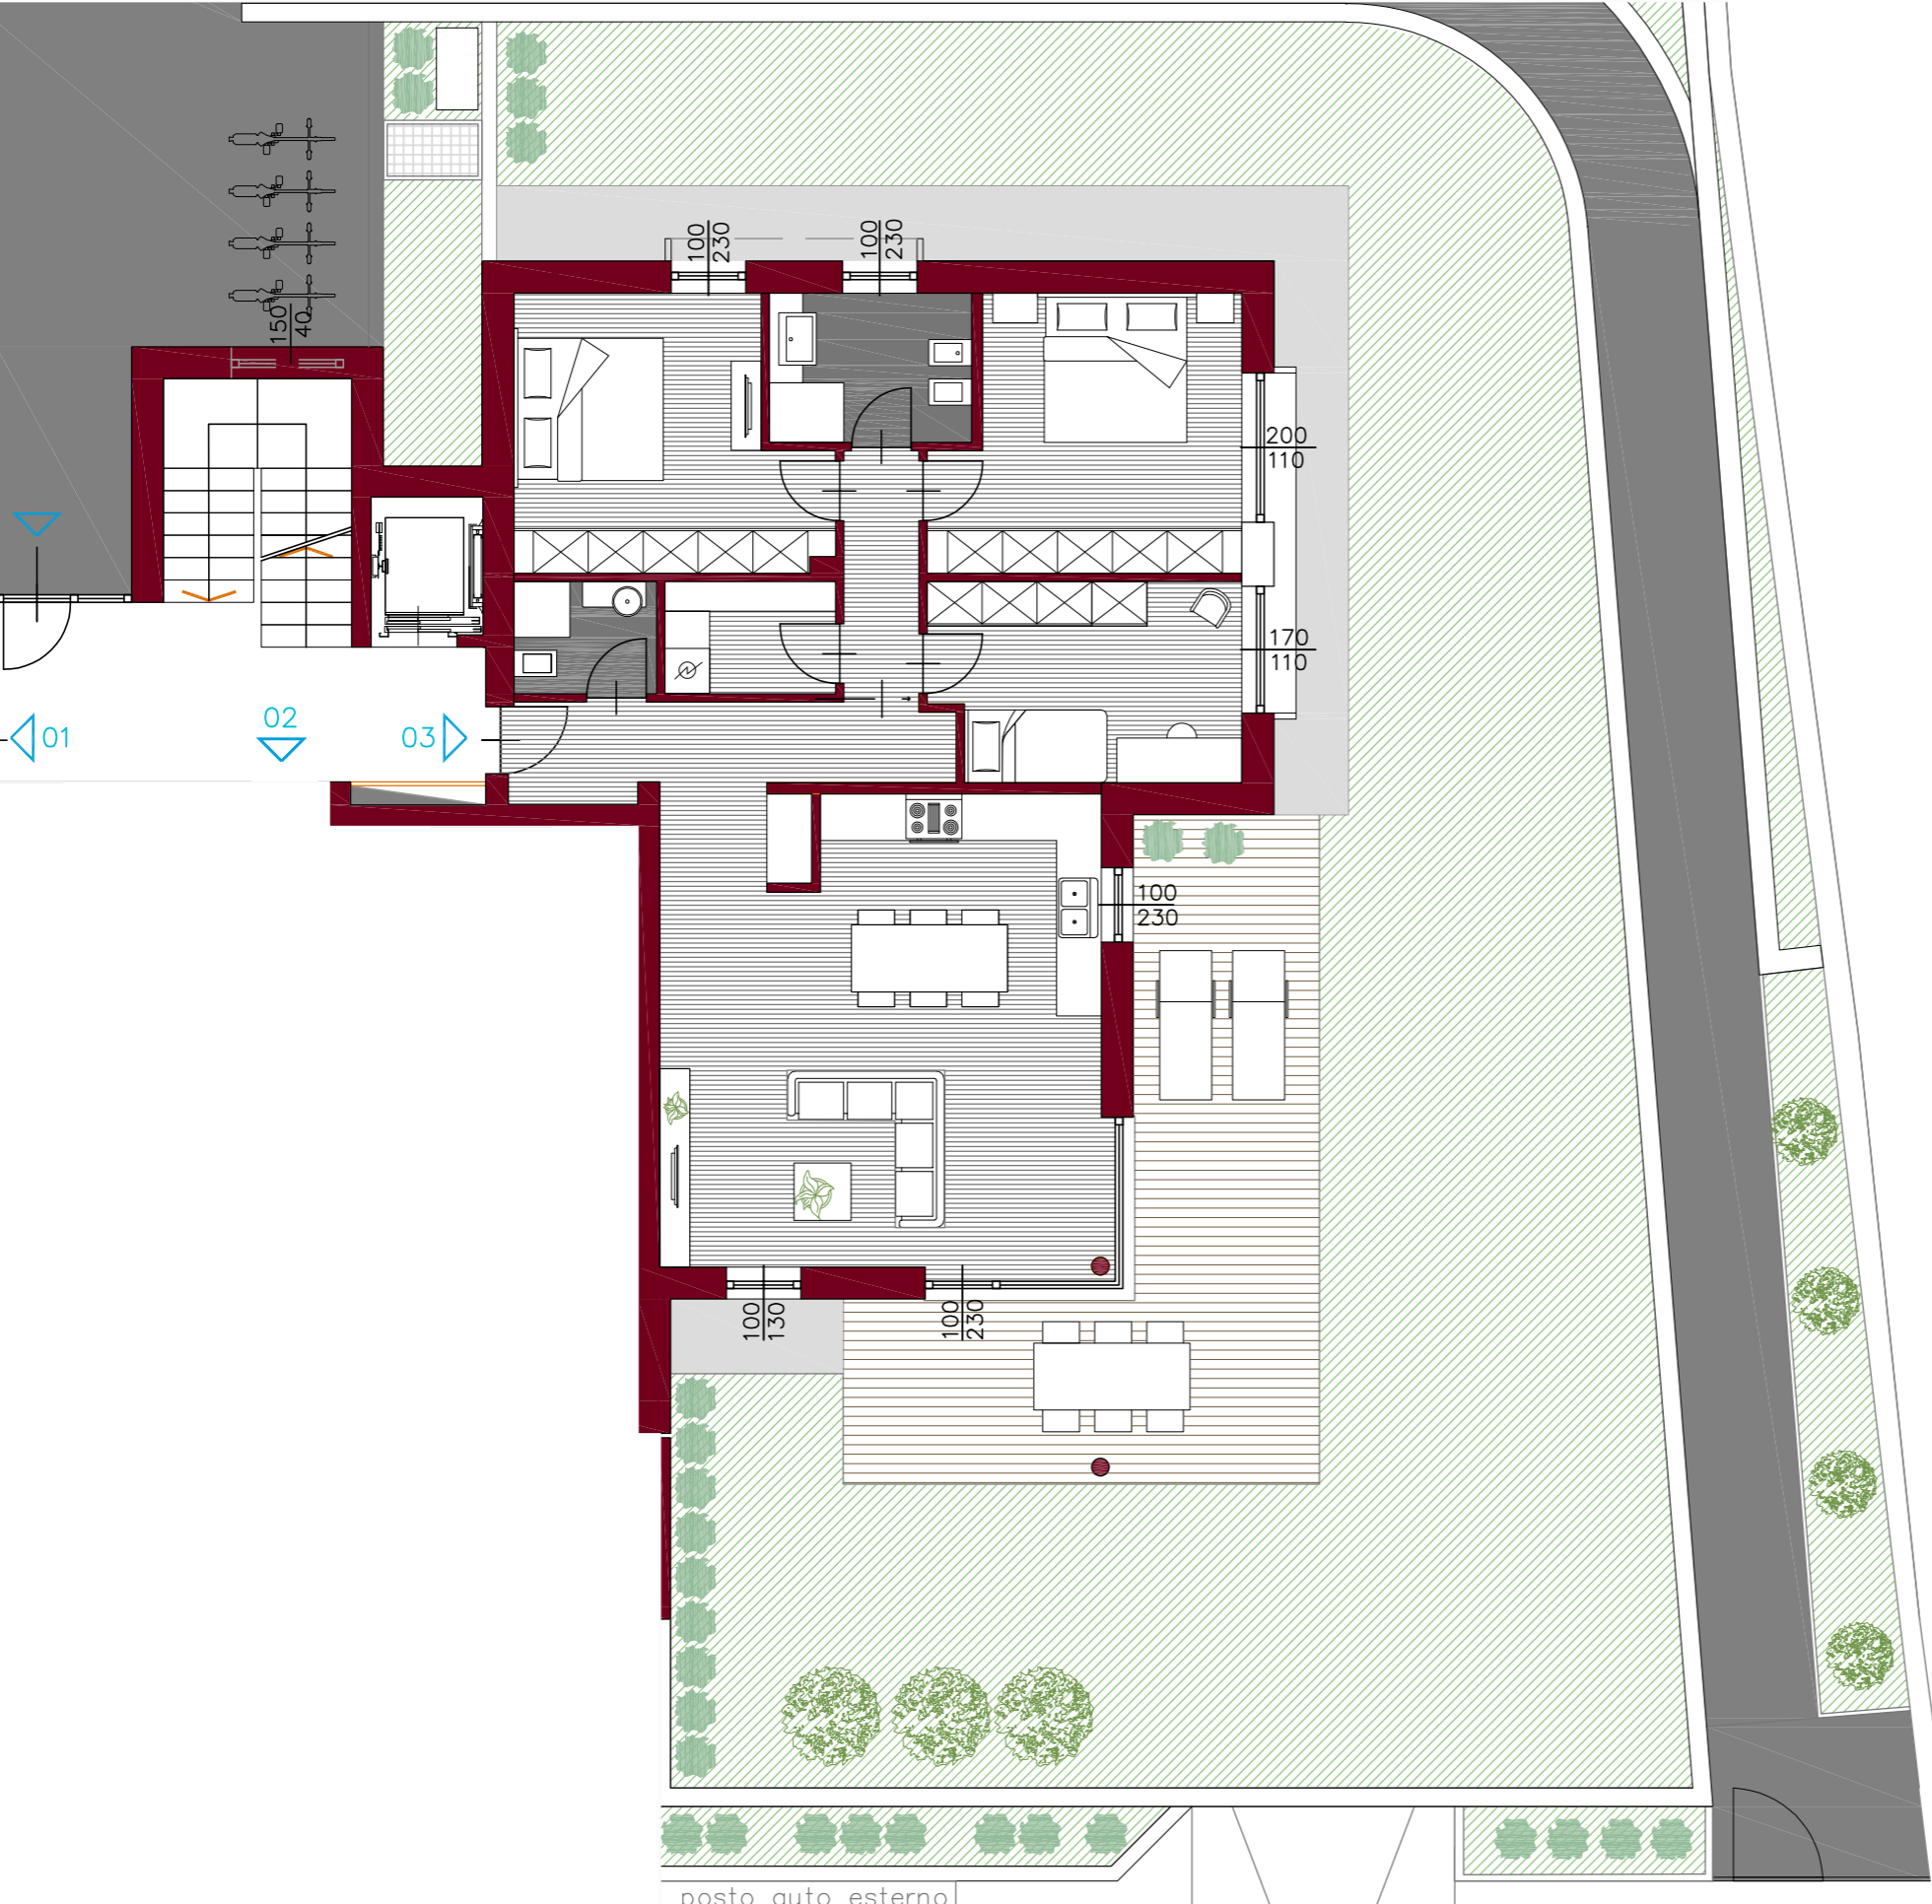

RESIDENZA CLIMA 20VENTI

Via Venezia | Riva del Garda (TN)
 progetto architettonico: arch. Mattia Riccadonna

03 appartamento quadrilocale