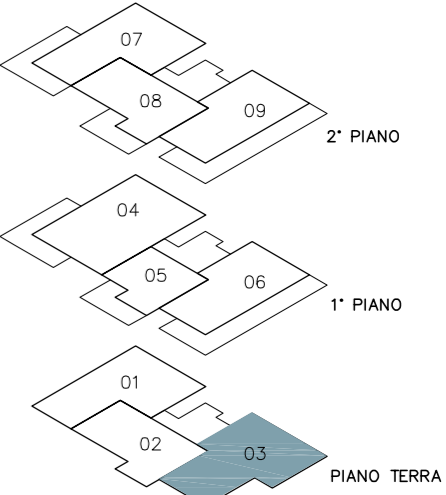

RESIDENZA CLIMA 20VENTI

Via Venezia | Riva del Garda (TN)
 progetto architettonico: arch. Mattia Riccadonna

03 appartamento quadrilocale