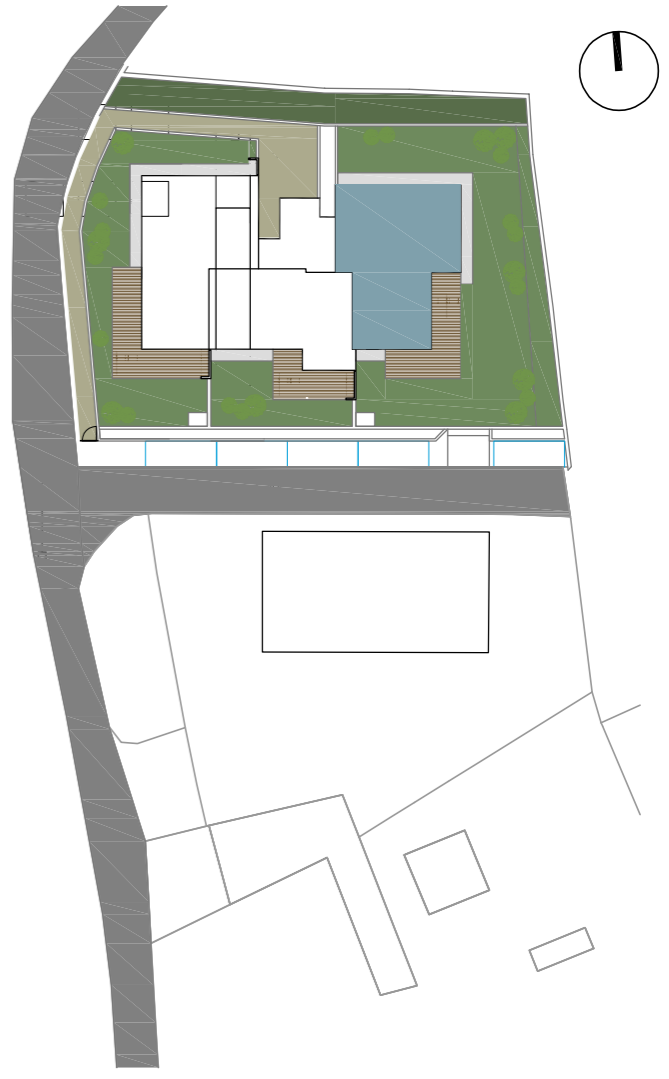

RESIDENZA CLIMA 20VENTI

Via Venezia | Riva del Garda (TN)
 progetto architettonico: arch. Mattia Riccadonna

03 appartamento quadrilocale