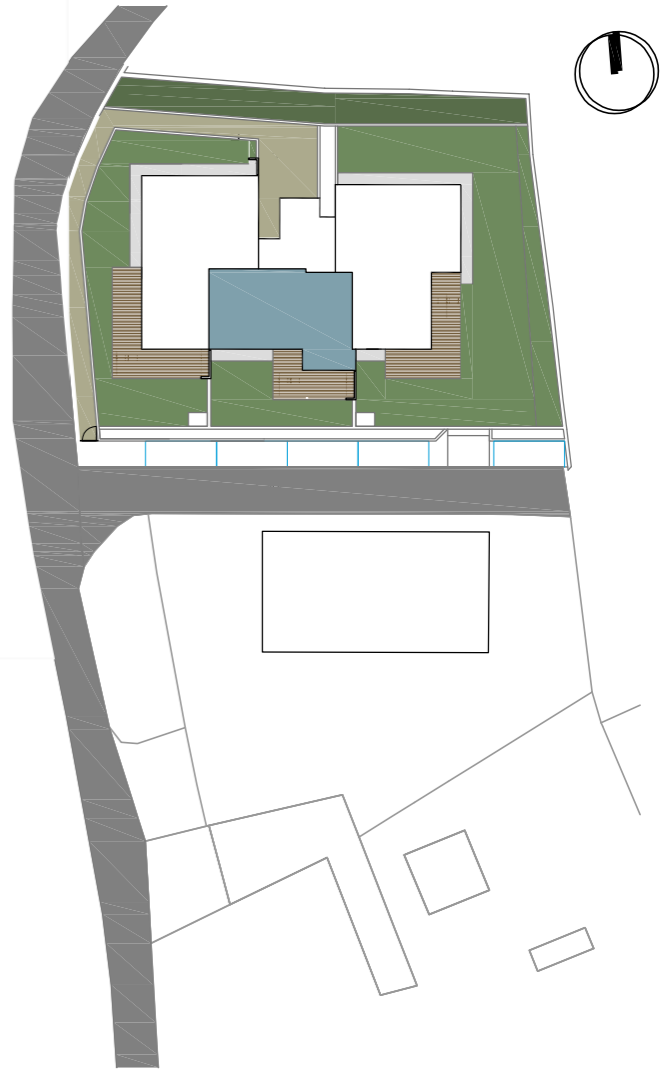

RESIDENZA CLIMA 20VENTI

Via Venezia | Riva del Garda (TN)
progetto architettonico: arch. Mattia Riccadonna

02 appartamento trilocale