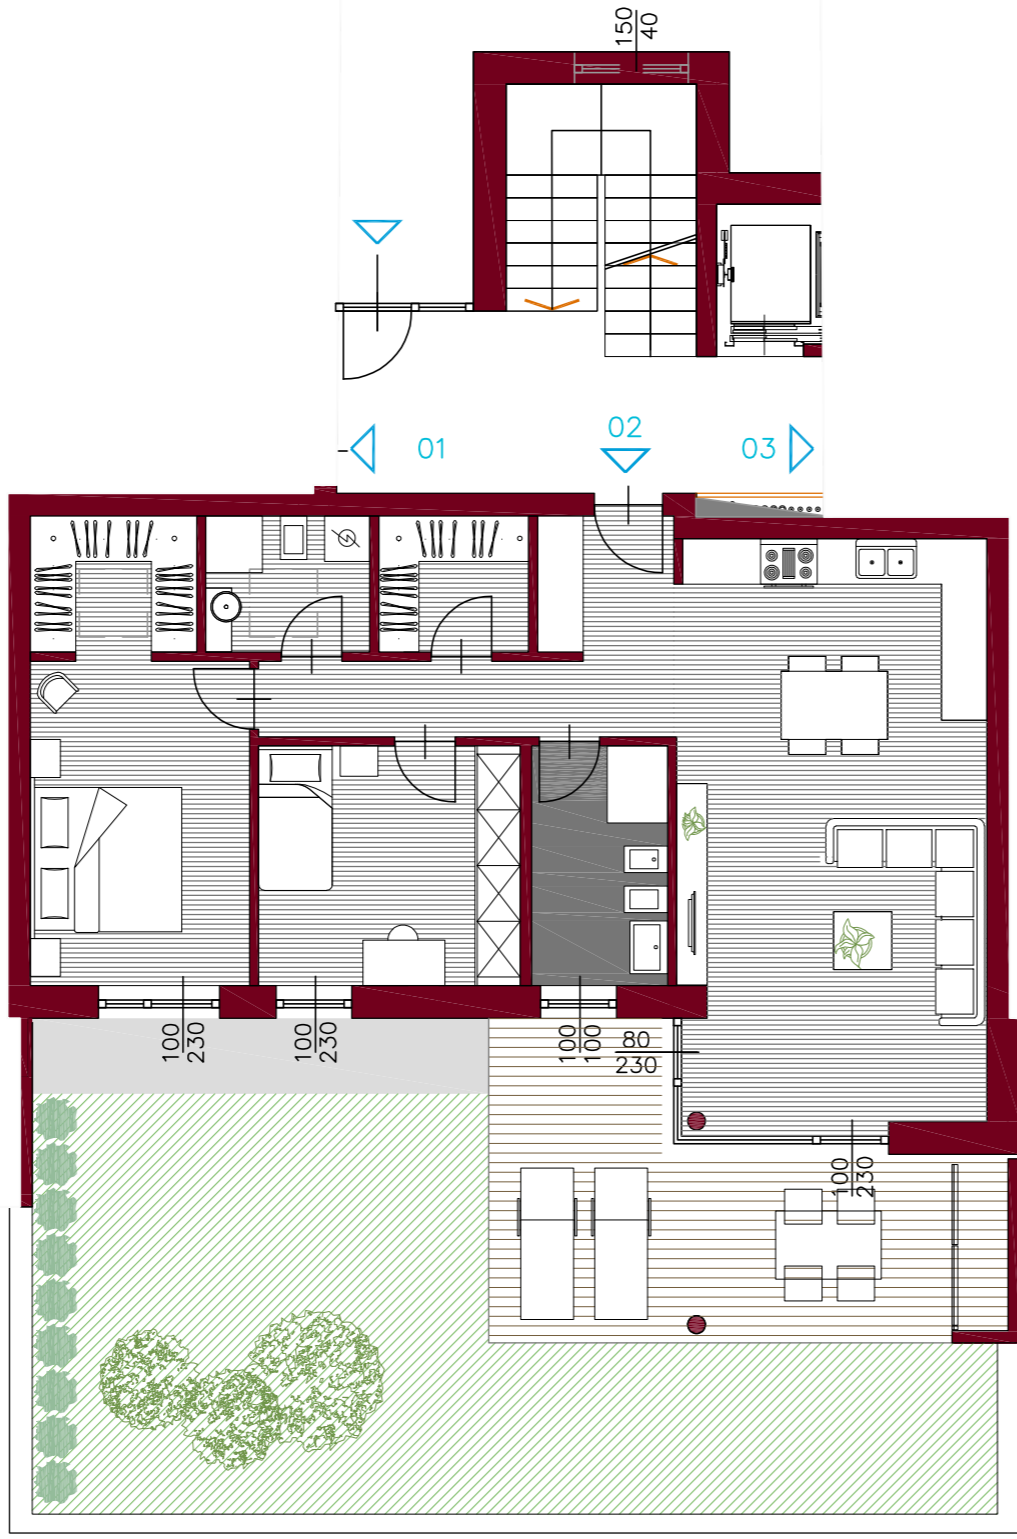

RESIDENZA CLIMA 20VENTI

Via Venezia | Riva del Garda (TN)
progetto architettonico: arch. Mattia Riccadonna

02 appartamento trilocale