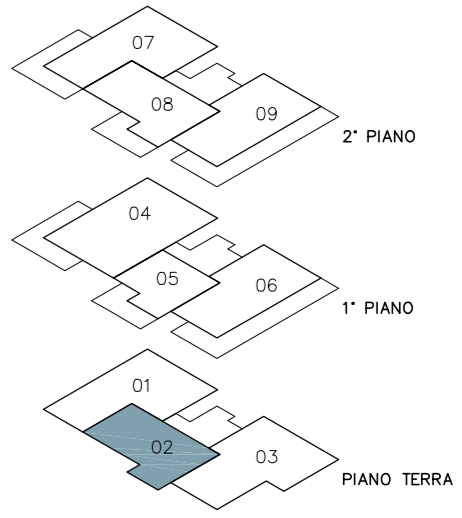

RESIDENZA CLIMA 20VENTI

Via Venezia | Riva del Garda (TN)
progetto architettonico: arch. Mattia Riccadonna

02 appartamento trilocale