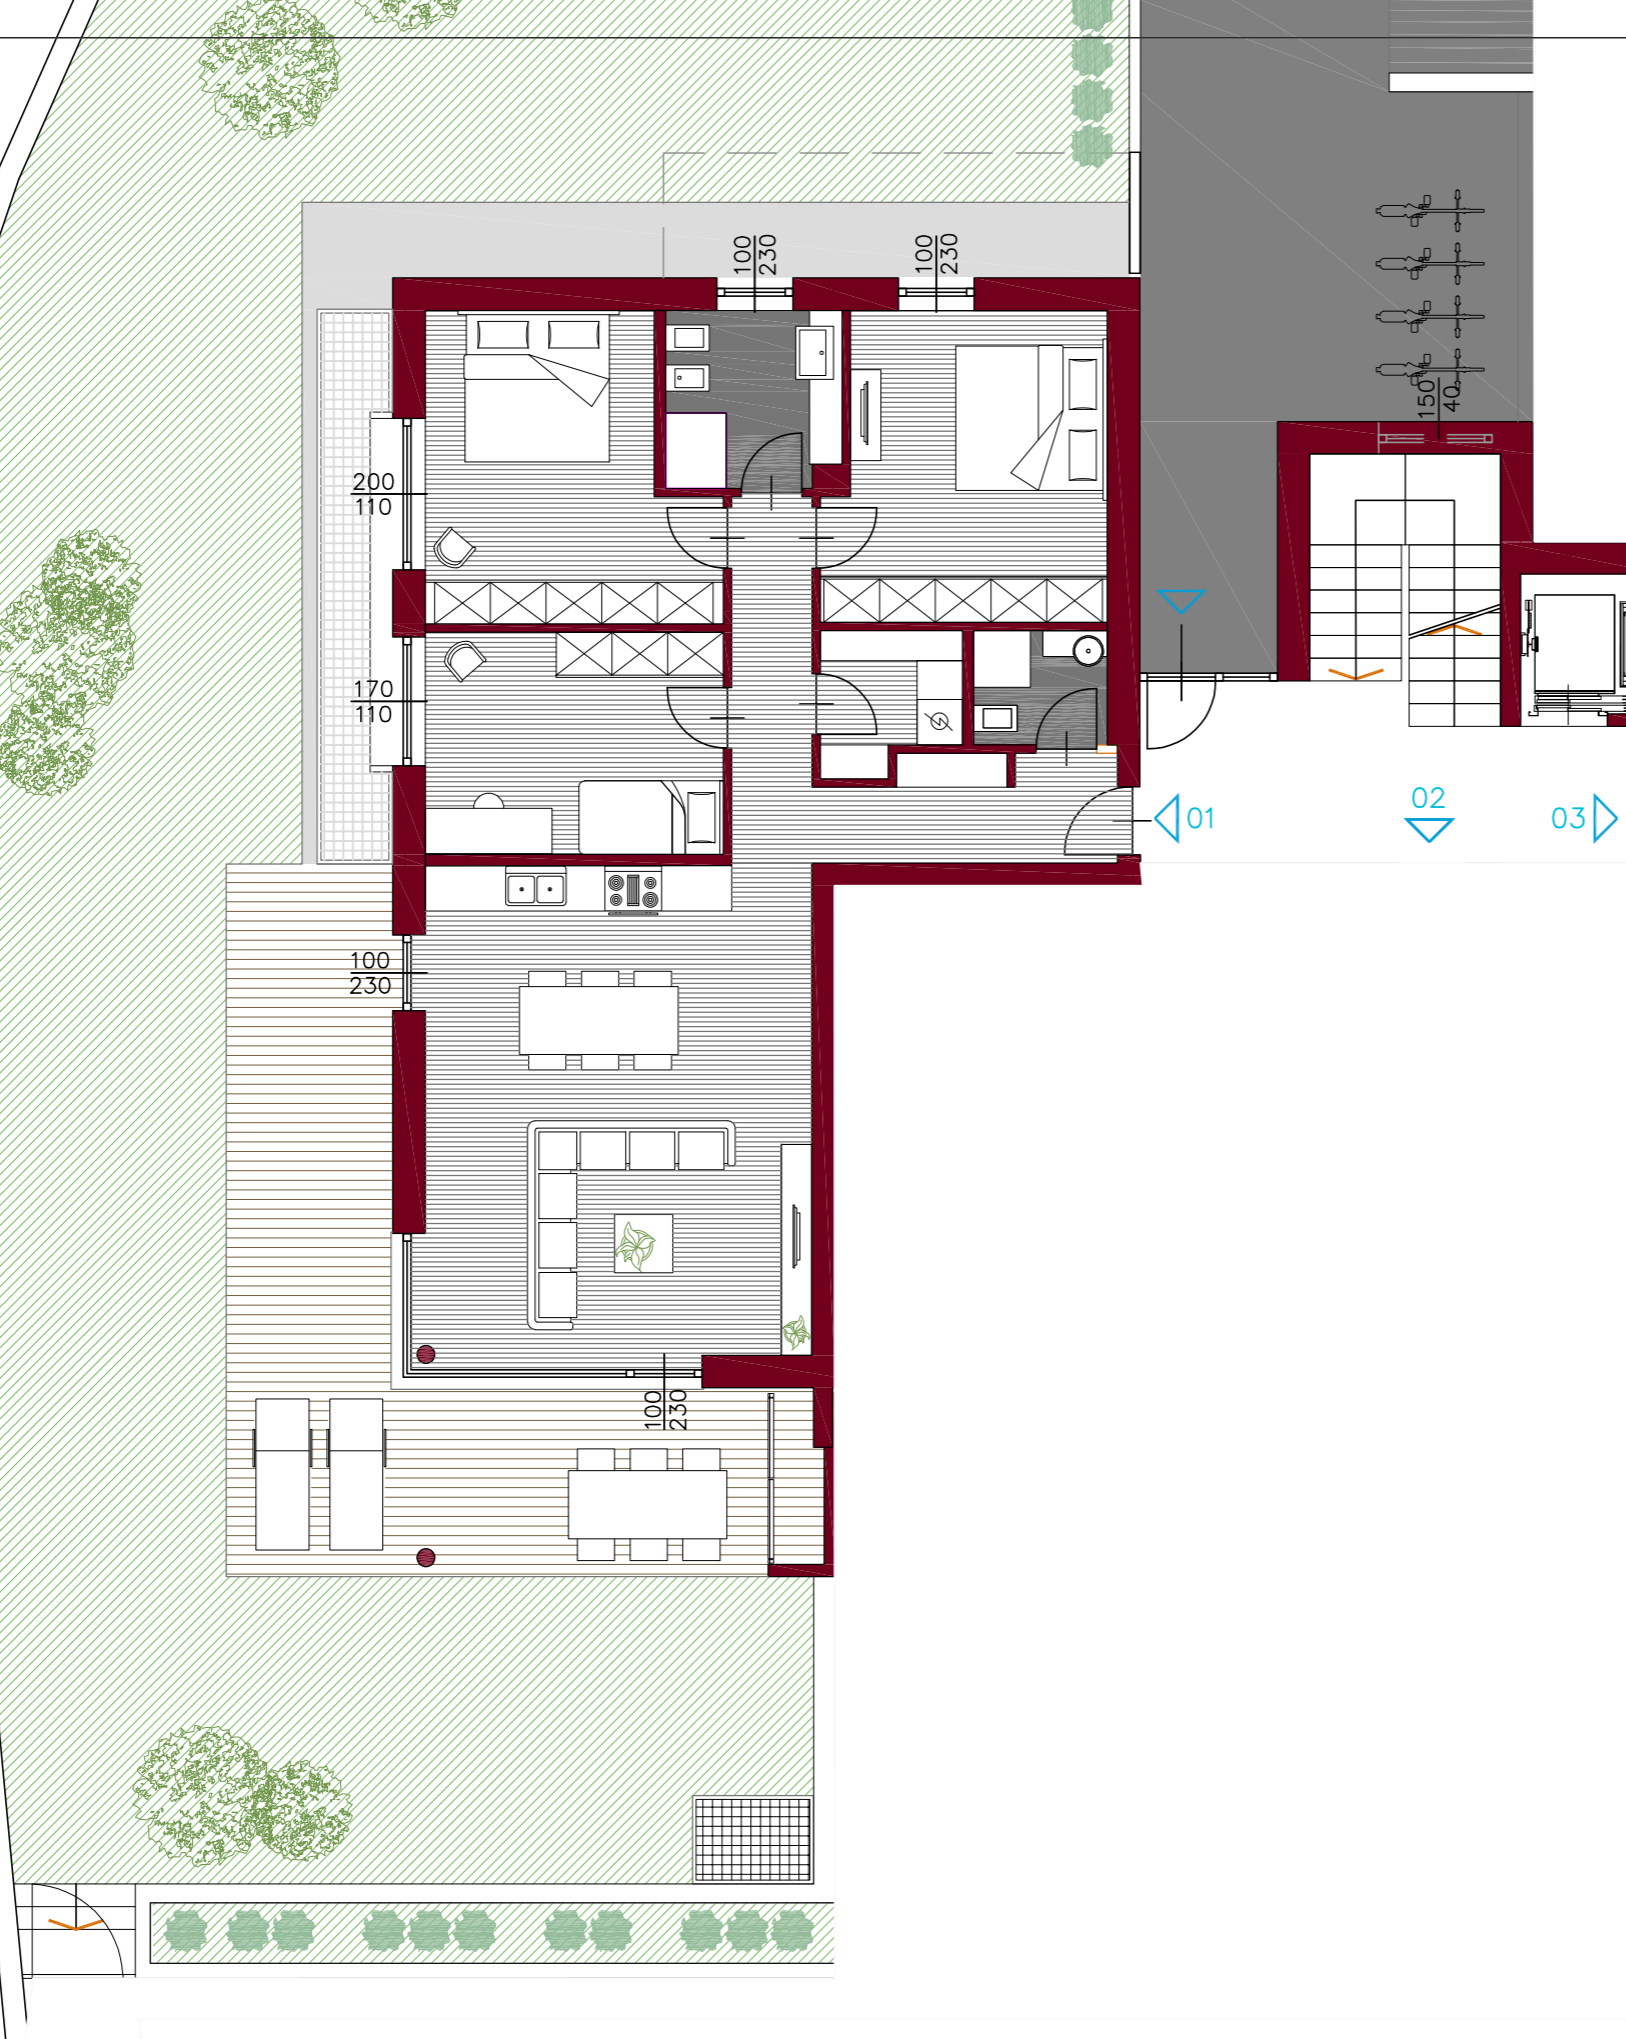

RESIDENZA CLIMA 20VENTI

Via Venezia | Riva del Garda (TN)
progetto architettonico: arch. Mattia Riccadonna

01 appartamento quadrilocale

0 1m 2m 5m