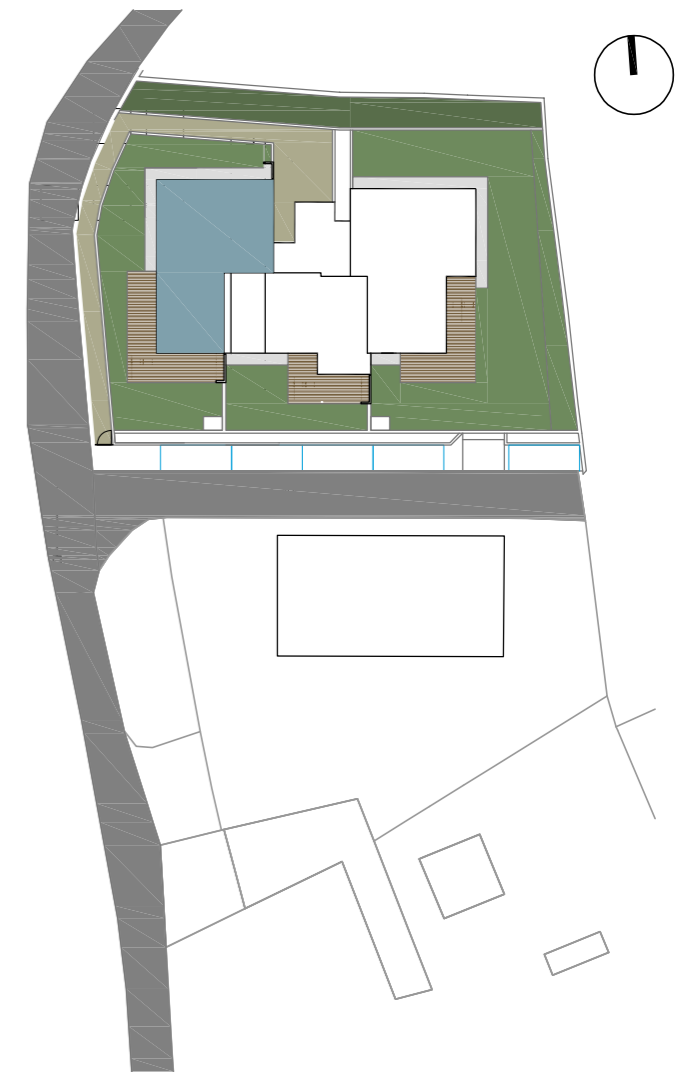

RESIDENZA CLIMA 20VENTI

Via Venezia | Riva del Garda (TN)
progetto architettonico: arch. Mattia Riccadonna

01 appartamento quadrilocale

0 1m 2m 5m