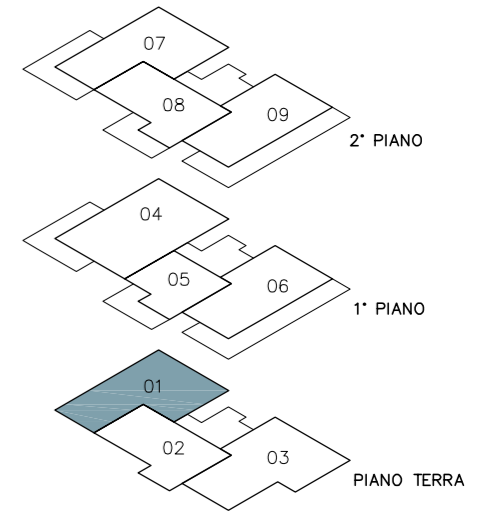

RESIDENZA CLIMA 20VENTI

Via Venezia | Riva del Garda (TN)
progetto architettonico: arch. Mattia Riccadonna

01 appartamento quadrilocale

0 1m 2m 5m